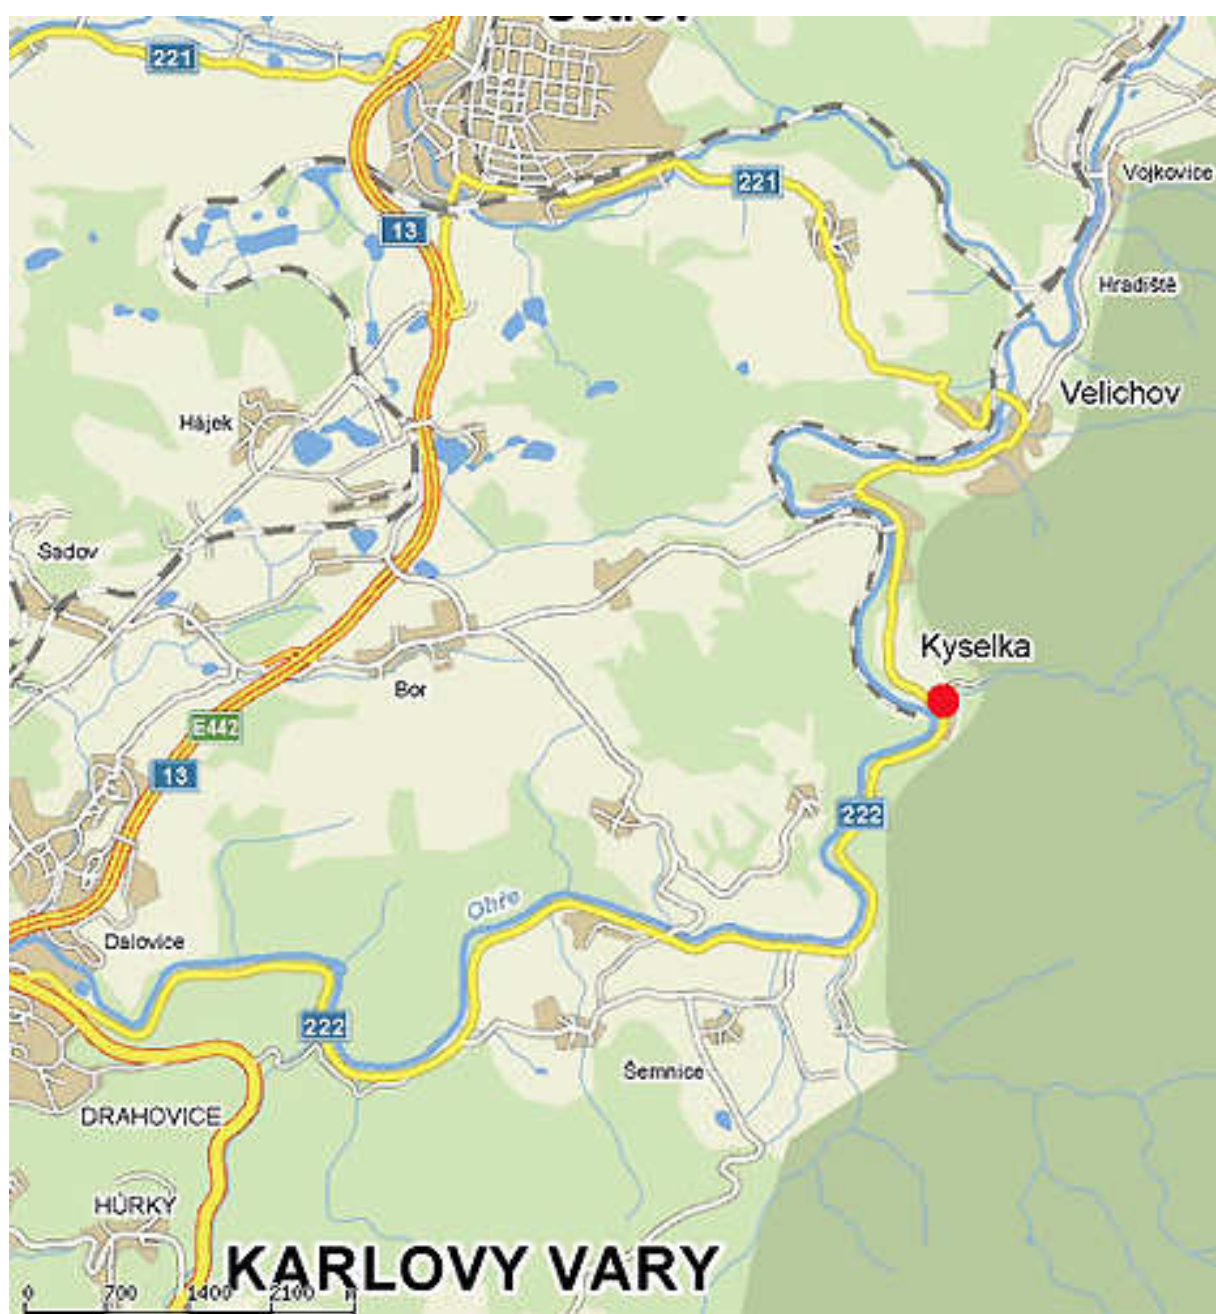

Více formací najdete: [http://www.artemis-gold.cz/dovolena\\_2011.htm](http://www.artemis-gold.cz/dovolena_2011.htm)

**Loc: 50°16'12.614"N, 12°59'40.018"E**

Ukázat na mapě místo srazu nebo naplánovat trasu: